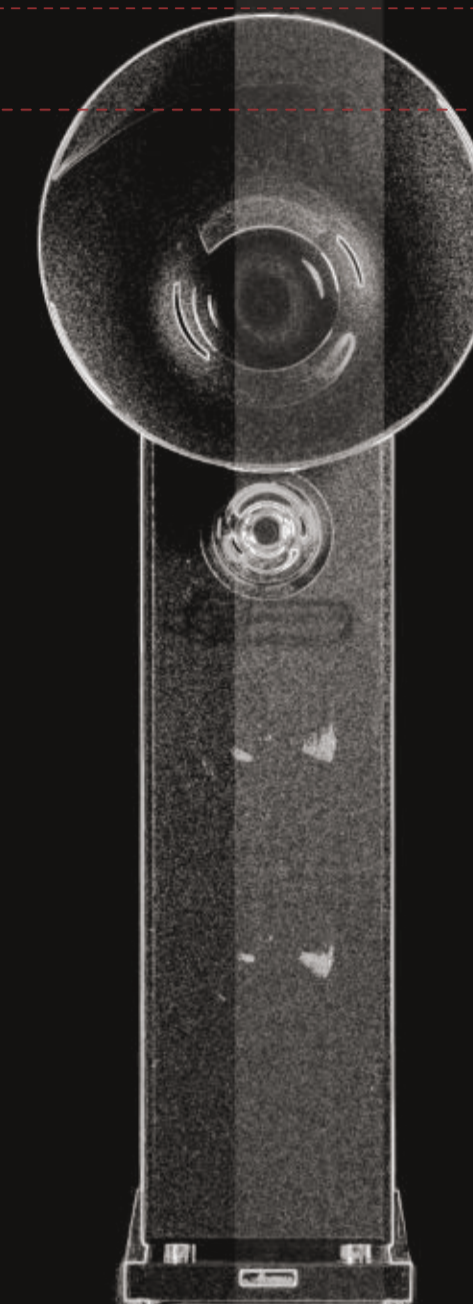

+49 9126 / 2 60 45 30  
+49 203 / 36 12 22

acapella@acapella.de  
www.acapella.de

Average m & f  
1800 & 1660 mm

**Harlekin 2**  
1205 x 295 x 460 mm  
75 kg

**La Campanella 2**  
1450 x 450 x 610 mm

**La Campanella Alto 3**  
2255 x 450 x 610 mm

**High BassoNobile MK II**  
1620 x 520 x 710 mm  
110 kg

**Cellini**  
1685 x 620 x 605 mm  
105 kg

**Campanile 2**  
2360 x 620 x 800 mm  
250 kg

**High Cecilia**  
1780 x 620 x 700 mm  
140 kg

**Atlas**  
1890 x 780 x 940 mm  
140 kg

**Apollon**  
2300 x 780 x 1000 mm  
320 kg

**Hyperion**  
2470 x 780 x 940 mm  
300 kg

Average m & f  
1800 & 1660 mm

**Triolon Excalibur MK V**  
2160 x 1087 x 950 mm

**SPHÄRON EXCALIBUR**  
2500 x 1660 x 1660 mm  
650 kg