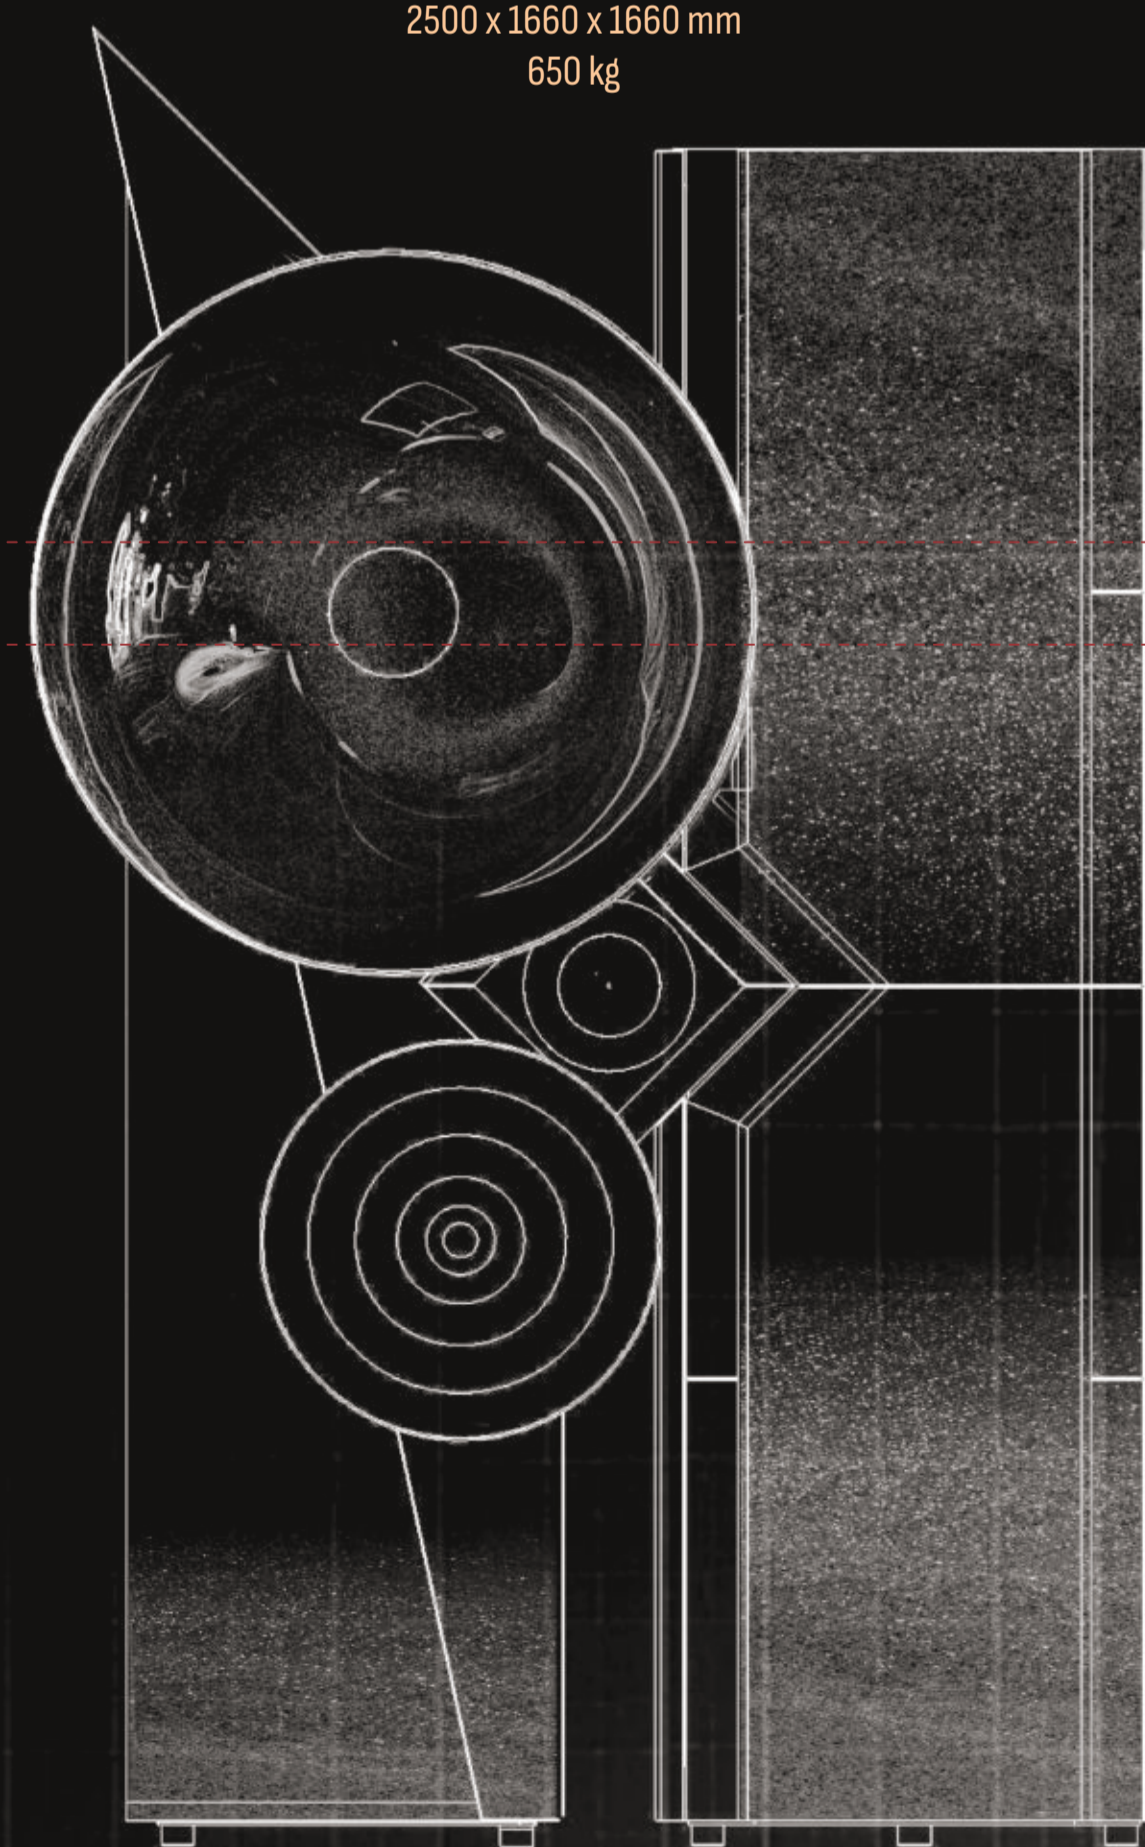

**High BassoNobile MK II**  
1620 x 520 x 710 mm  
110 kg

**Cellini**  
1685 x 620 x 605 mm  
105 kg

**Campanile 2**  
2360 x 620 x 800 mm  
250 kg

**High Cecilia**  
1780 x 620 x 700 mm  
140 kg

**Atlas**  
1890 x 780 x 940 mm  
140 kg

**Apollon**  
2300 x 780 x 1000 mm  
320 kg

**Hyperion**  
2470 x 780 x 940 mm  
300 kg

Average m & f  
1800 & 1660 mm

**Triolon Excalibur MK V**  
2160 x 1087 x 950 mm

**SPHÄRON EXCALIBUR**  
2500 x 1660 x 1660 mm  
650 kg

**HYPERSPHERE**  
2700mm x 1700mm x 1300 mm  
960 kg