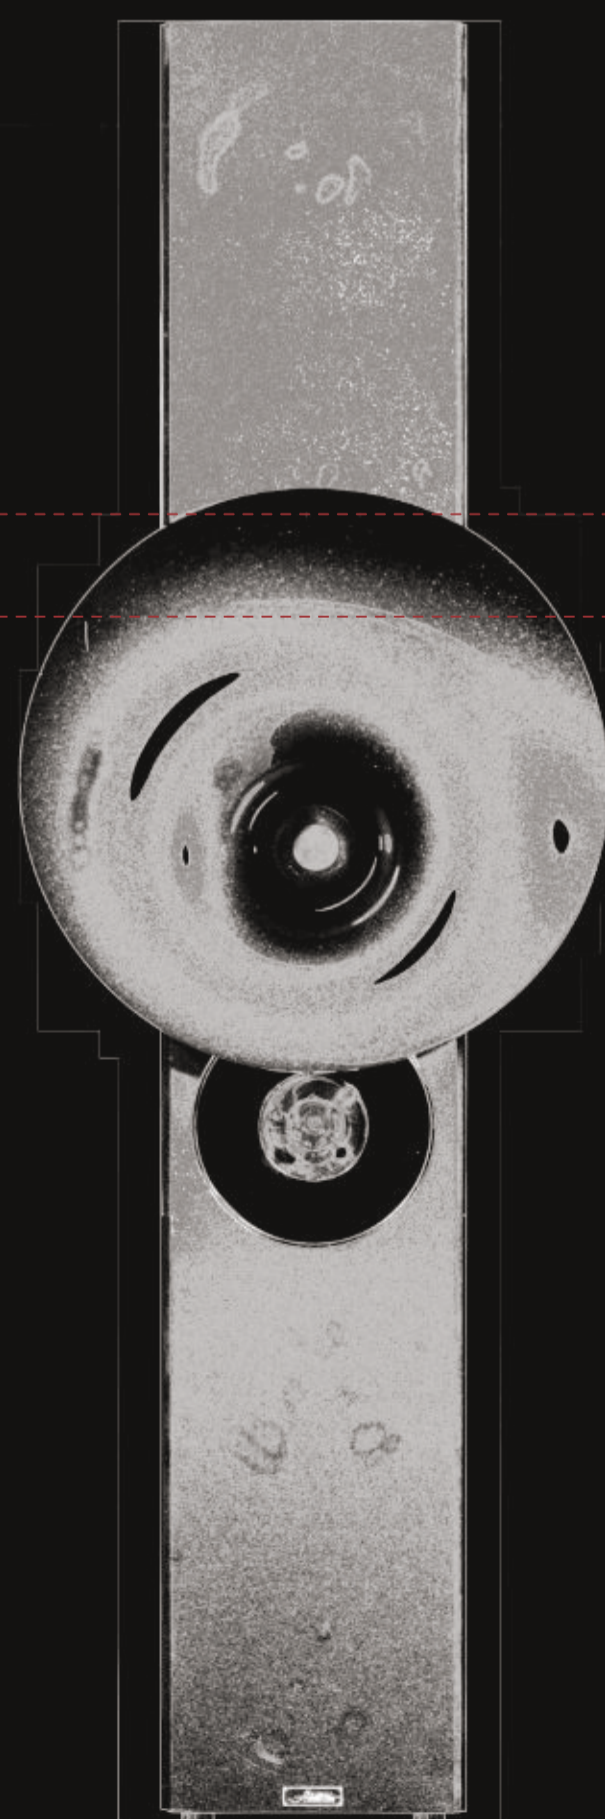

+49 9126 / 2 60 45 30  
+49 203 / 36 12 22

acapella@acapella.de  
www.acapella.de

Average m & f  
1800 & 1660 mm

**Harlekin 2**  
1205 x 295 x 460 mm  
75 kg

**La Campanella 2**  
1450 x 450 x 610 mm

**La Campanella Alto 3**  
2255 x 450 x 610 mm

**High BassoNobile MK II**  
1620 x 520 x 710 mm  
110 kg

**Cellini**  
1685 x 620 x 605 mm  
105 kg

**Campanile 2**  
2360 x 620 x 800 mm  
250 kg

**High Cecilia**  
1780 x 620 x 700 mm  
140 kg

**Atlas**  
1890 x 780 x 940 mm  
140 kg

**Apollon**  
2300 x 780 x 1000 mm  
320 kg

**Hyperion**  
2470 x 780 x 940 mm  
300 kg

Average m & f  
1800 & 1660 mm

**Triolon Excalibur MK V**  
2160 x 1087 x 950 mm

**SPHÄRON EXCALIBUR**  
2500 x 1660 x 1660 mm  
650 kg