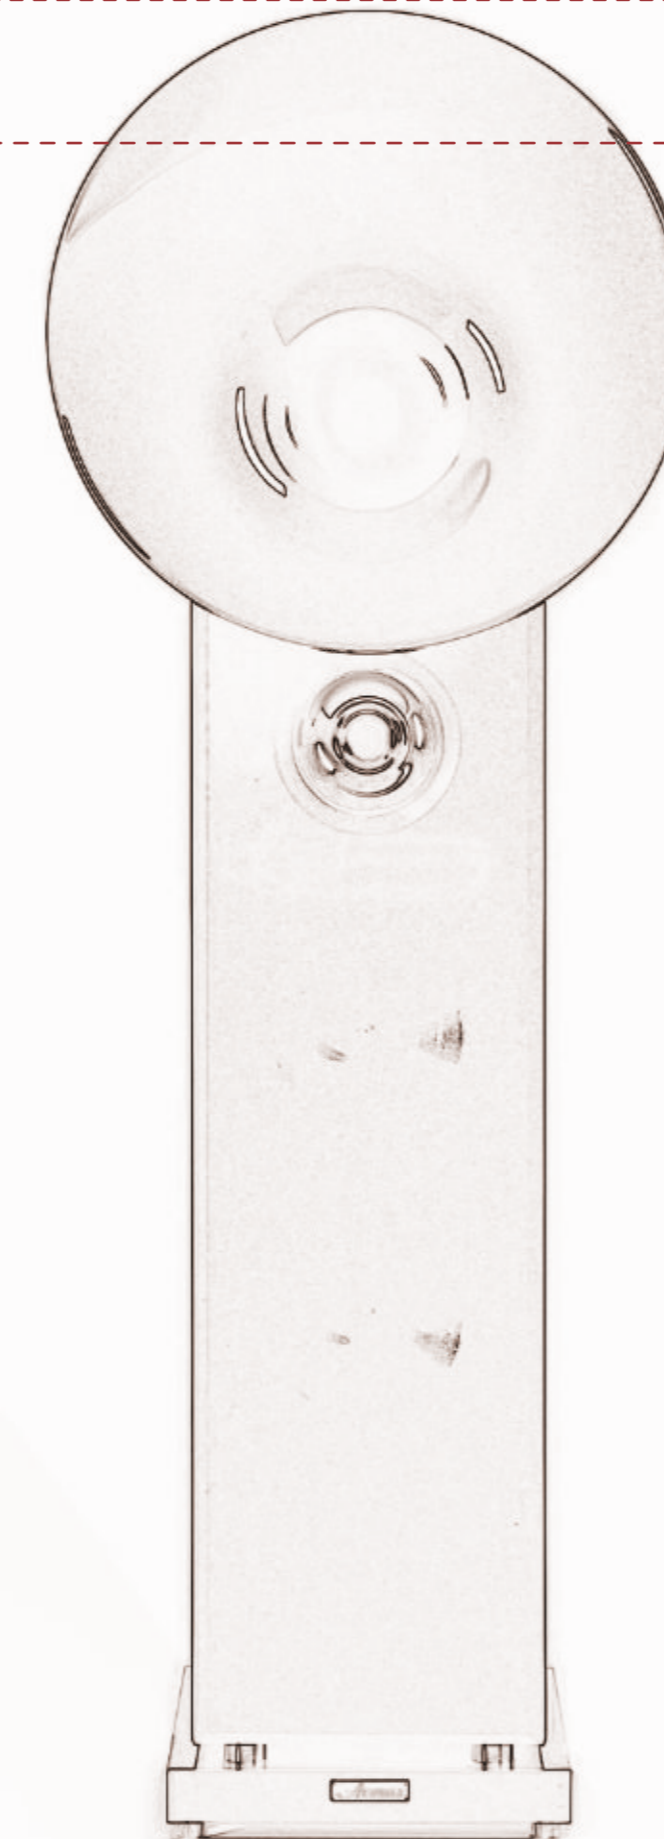

acapella@acapella.de  
www.acapella.de

Average m & f  
1800 & 1660 mm

Harlekin 2  
1205 x 295 x 460 mm

La Campanella 2  
1450 x 450 x 610 mm

High BassoNobile MK II  
1620 x 520 x 710 mm

Cellini  
1685 x 620 x 605 mm

High Cecilia  
1780 x 620 x 700 mm

Campanile 2  
2360 x 620 x 800 mm

Atlas  
1890 x 780 x 940 mm

Apollon  
2300 x 780 x 1000 mm

Hyperion  
2470 x 780 x 940 mm

Average m & f  
1800 & 1660 mm

Triolon Excalibur MK V  
2160 x 1087 x 950 mm

Sphäron Excalibur  
2500 x 1660 x 1660 mm

Hypersphere  
2700mm x 1700mm x 1300 mm