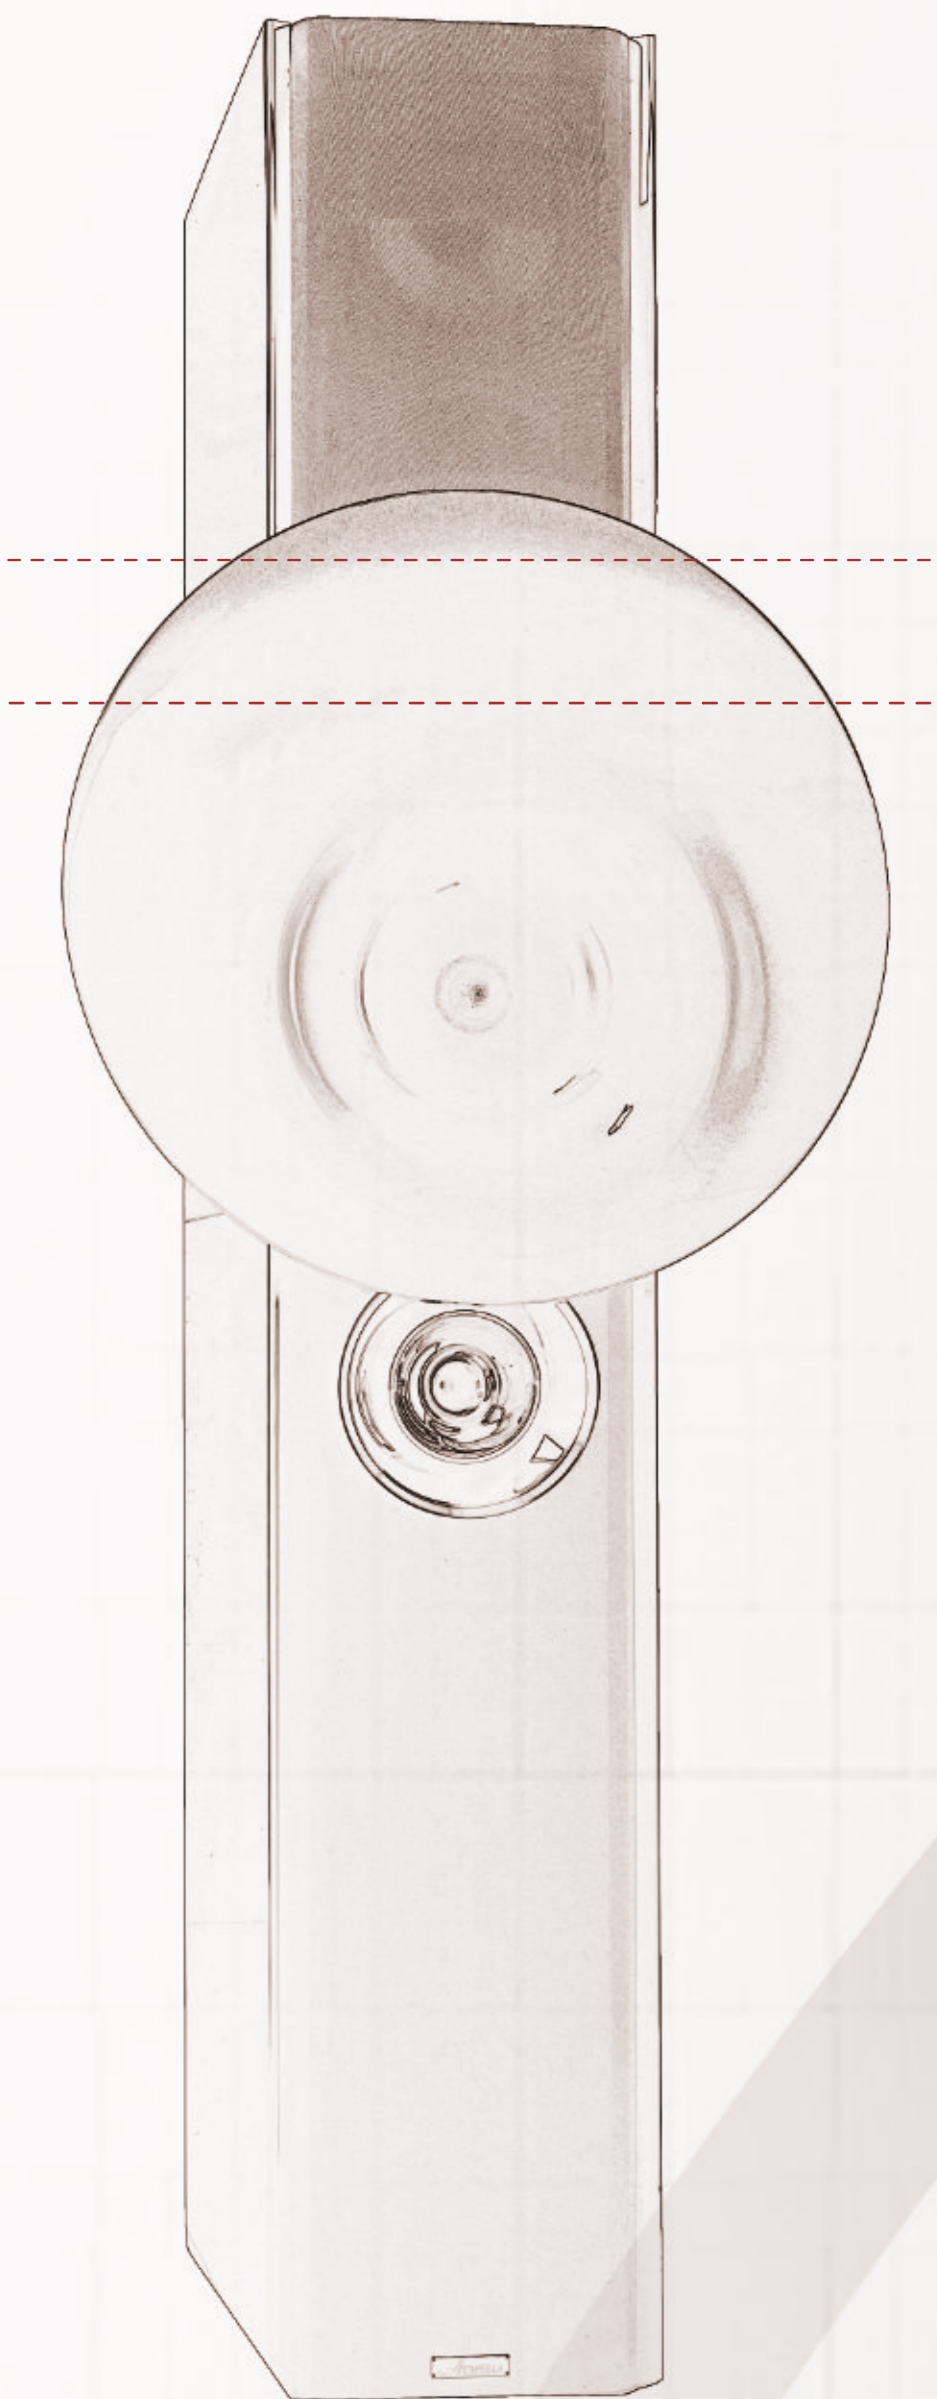

acapella@acapella.de  
www.acapella.de

Average m & f  
1800 & 1660 mm

Harlekin 2  
1205 x 295 x 460 mm

La Campanella 2  
1450 x 450 x 610 mm

High BassoNobile MK II  
1620 x 520 x 710 mm

Cellini  
1685 x 620 x 605 mm

High Cecilia  
1780 x 620 x 700 mm

Campanile 2  
2360 x 620 x 800 mm

Atlas  
1890 x 780 x 940 mm

Apollon  
2300 x 780 x 1000 mm

Hyperion  
2470 x 780 x 940 mm

Average m & f  
1800 & 1660 mm

Triolon Excalibur MK V  
2160 x 1087 x 950 mm

Sphäron Excalibur  
2500 x 1660 x 1660 mm

Hypersphere  
2700mm x 1700mm x 1300 mm