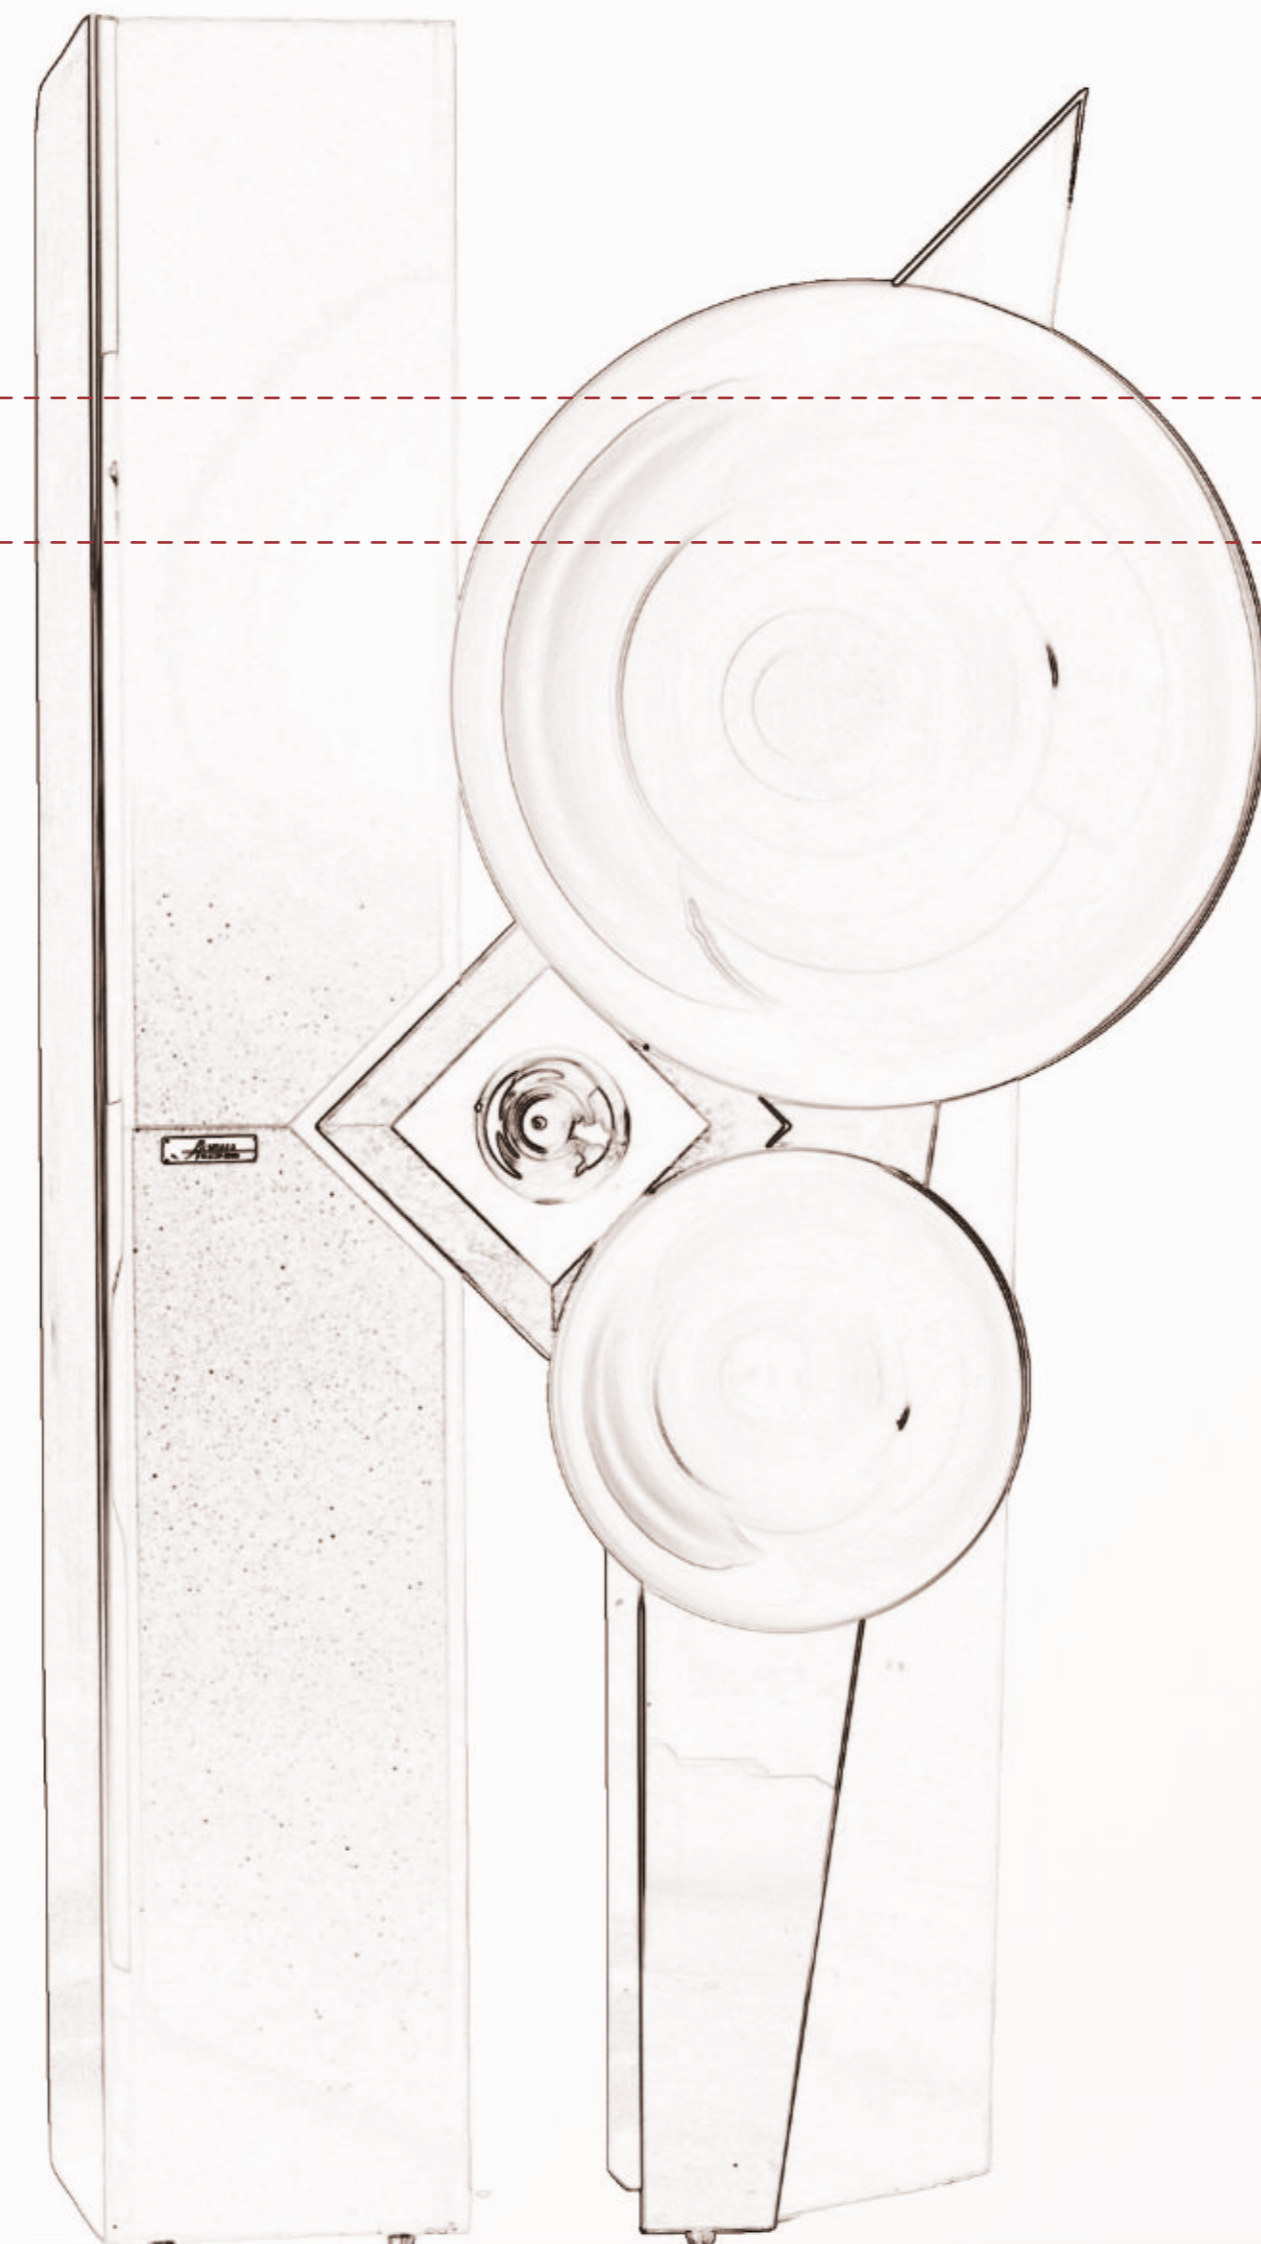

High Cecilia  
1780 x 620 x 700 mm

Campanile 2  
2360 x 620 x 800 mm

Atlas  
1890 x 780 x 940 mm

Apollon  
2300 x 780 x 1000 mm

Hyperion  
2470 x 780 x 940 mm

Average m & f  
1800 & 1660 mm

Triolon Excalibur MK V  
2160 x 1087 x 950 mm

Sphäron Excalibur  
2500 x 1660 x 1660 mm

Hypersphere  
2700mm x 1700mm x 1300 mm