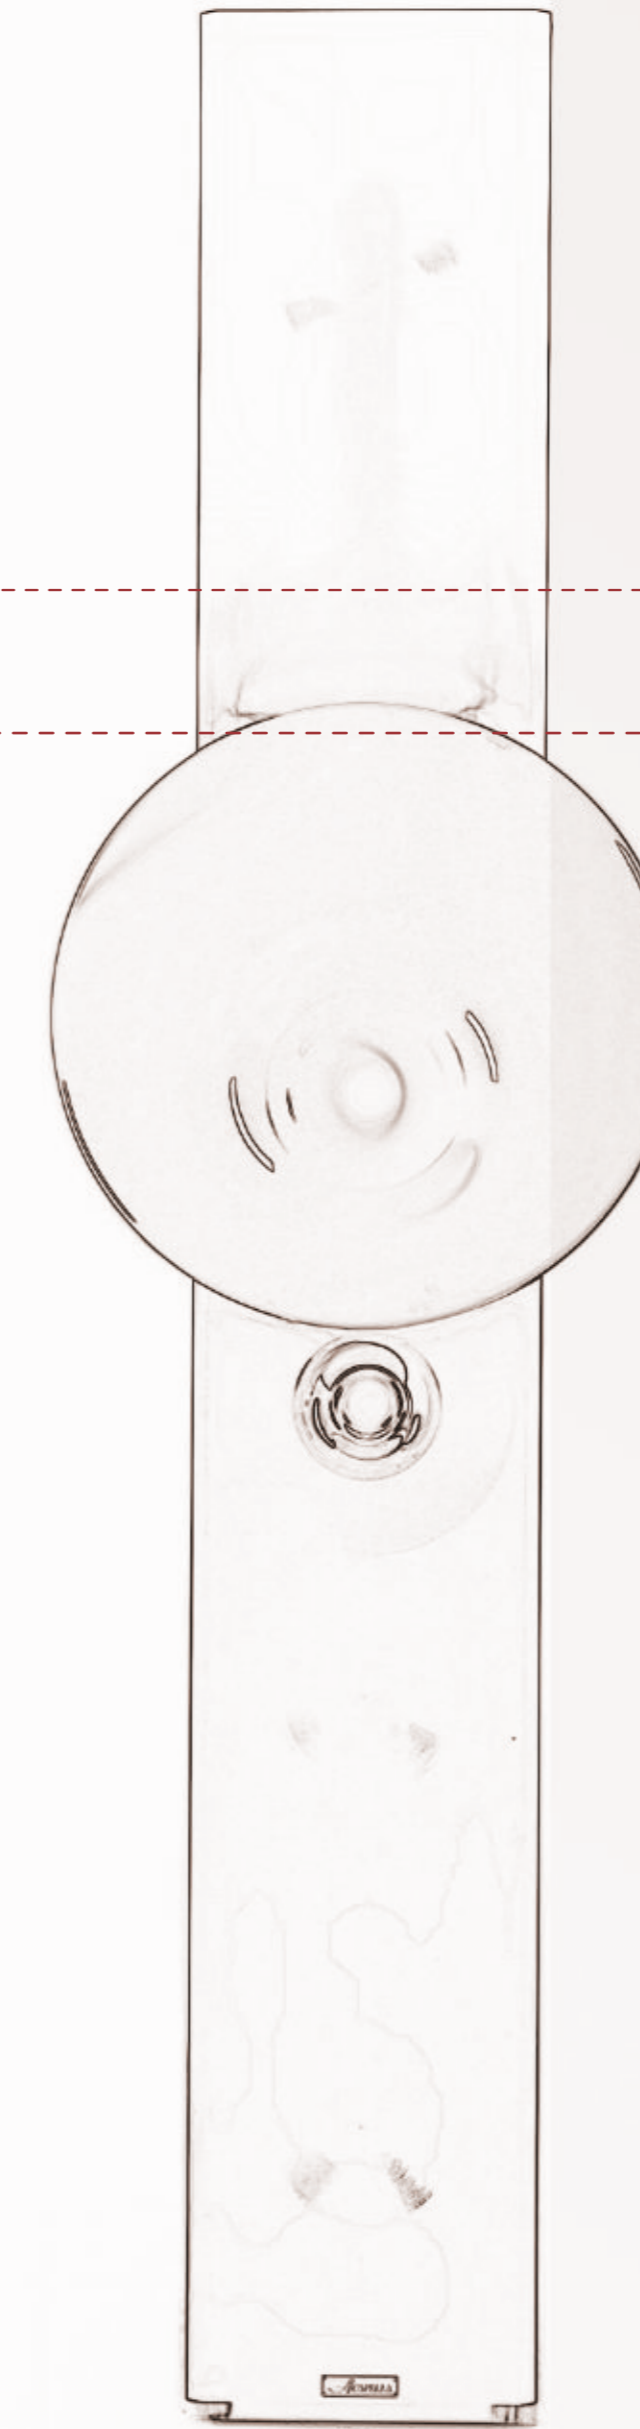

acapella@acapella.de  
www.acapella.de

Average m & f  
1800 & 1660 mm

Harlekin 2  
1205 x 295 x 460 mm

La Campanella 2  
1450 x 450 x 610 mm

High BassoNobile MK II  
1620 x 520 x 710 mm

Cellini  
1685 x 620 x 605 mm

High Cecilia  
1780 x 620 x 700 mm

Campanile 2  
2360 x 620 x 800 mm

Atlas  
1890 x 780 x 940 mm

Apollon  
2300 x 780 x 1000 mm

Hyperion  
2470 x 780 x 940 mm

Average m & f  
1800 & 1660 mm

Triolon Excalibur MK V  
2160 x 1087 x 950 mm

Sphäron Excalibur  
2500 x 1660 x 1660 mm

Hypersphere  
2700mm x 1700mm x 1300 mm