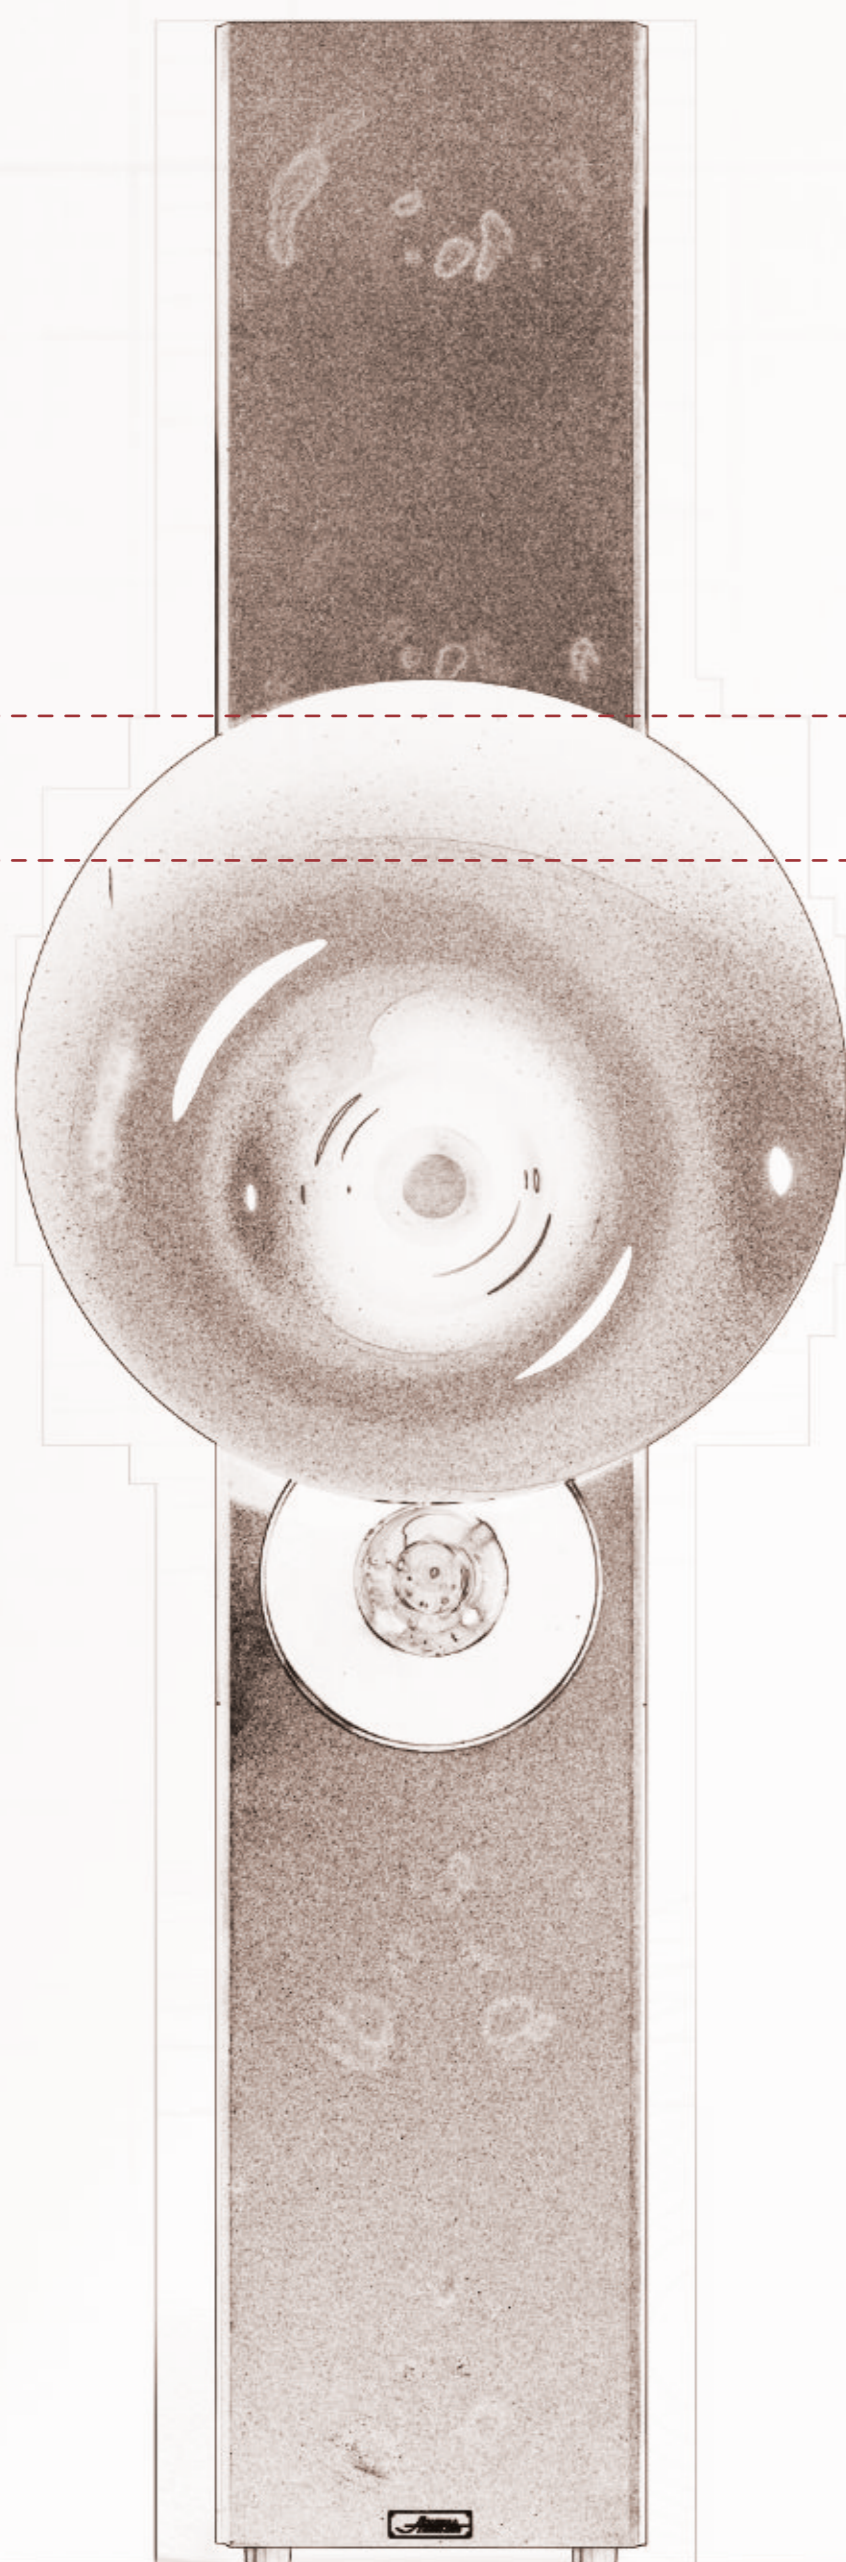

acapella@acapella.de  
www.acapella.de

Average m & f  
1800 & 1660 mm

Harlekin 2  
1205 x 295 x 460 mm

La Campanella 2  
1450 x 450 x 610 mm

High BassoNobile MK II  
1620 x 520 x 710 mm

Cellini  
1685 x 620 x 605 mm

High Cecilia  
1780 x 620 x 700 mm

Campanile 2  
2360 x 620 x 800 mm

Atlas  
1890 x 780 x 940 mm

Apollon  
2300 x 780 x 1000 mm

Hyperion  
2470 x 780 x 940 mm

Average m & f  
1800 & 1660 mm

Triolon Excalibur MK V  
2160 x 1087 x 950 mm

Sphäron Excalibur  
2500 x 1660 x 1660 mm

Hypersphere  
2700mm x 1700mm x 1300 mm