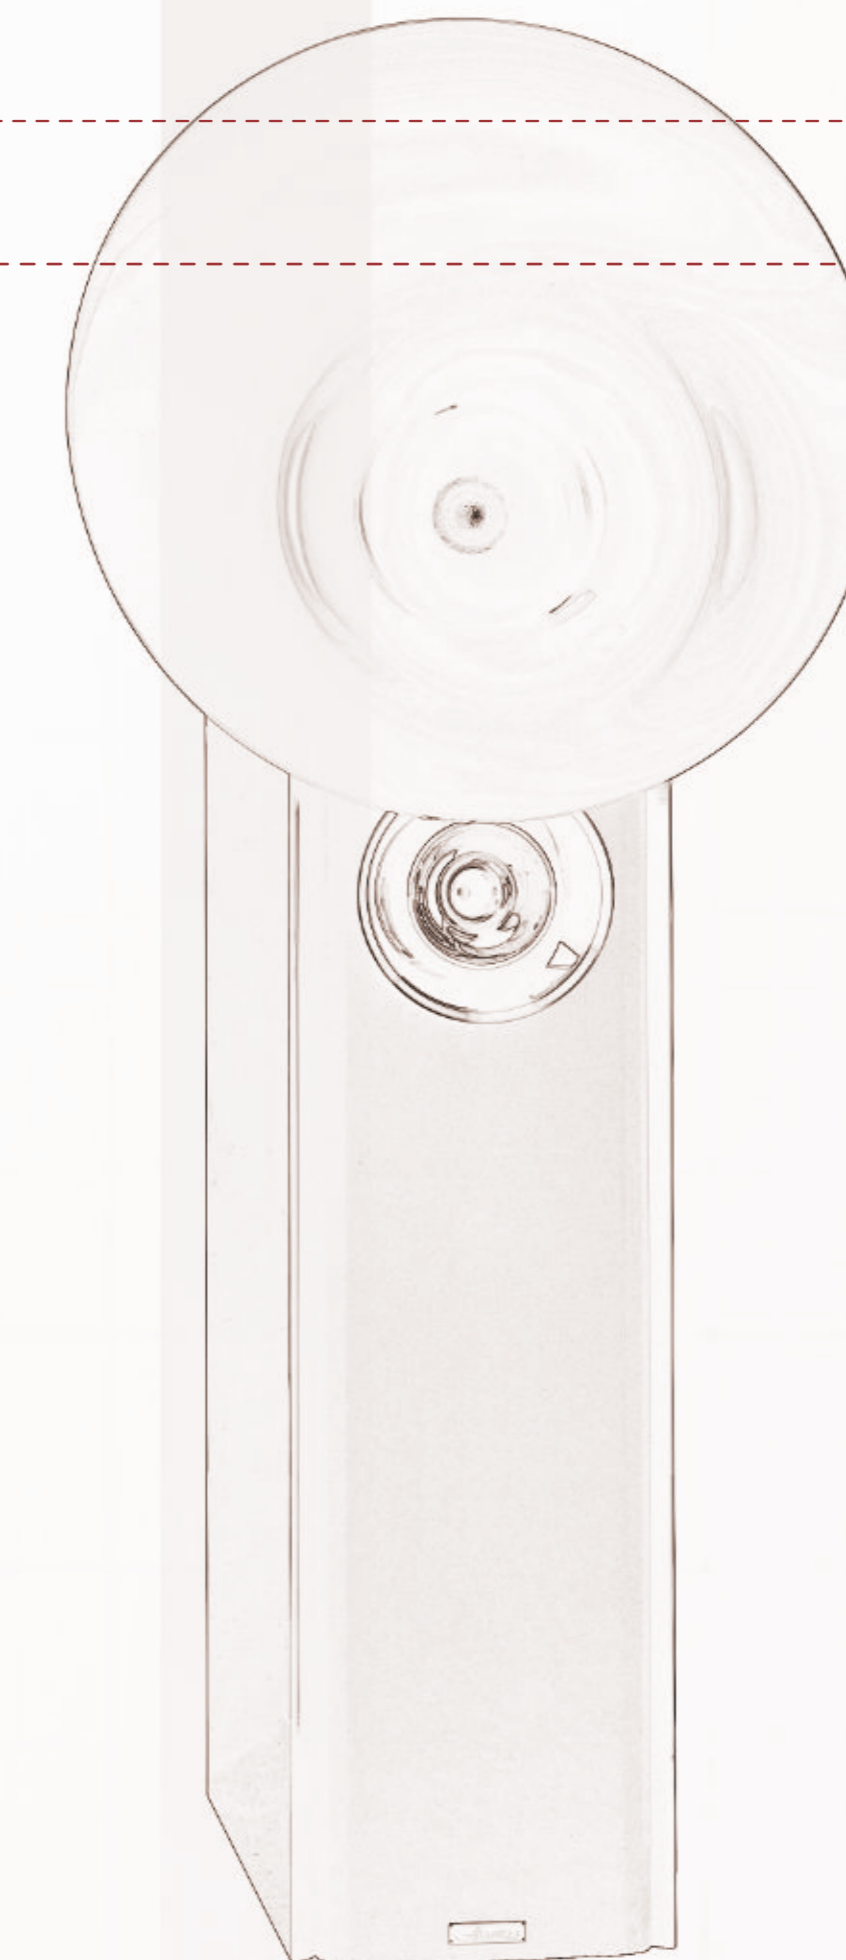

acapella@acapella.de  
www.acapella.de

Average m & f  
1800 & 1660 mm

Harlekin 2  
1205 x 295 x 460 mm

La Campanella 2  
1450 x 450 x 610 mm

High BassoNobile MK II  
1620 x 520 x 710 mm

Cellini  
1685 x 620 x 605 mm

High Cecilia  
1780 x 620 x 700 mm

Campanile 2  
2360 x 620 x 800 mm

Atlas  
1890 x 780 x 940 mm

Apollon  
2300 x 780 x 1000 mm

Hyperion  
2470 x 780 x 940 mm

Average m & f  
1800 & 1660 mm

Triolon Excalibur MK V  
2160 x 1087 x 950 mm

Sphäron Excalibur  
2500 x 1660 x 1660 mm

Hypersphere  
2700mm x 1700mm x 1300 mm