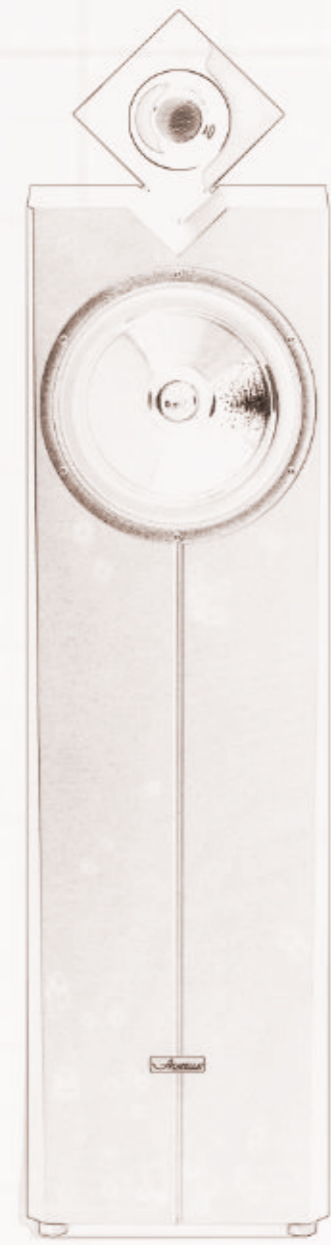

acapella@acapella.de  
www.acapella.de

Average m & f  
1800 & 1660 mm

Harlekin 2  
1205 x 295 x 460 mm

La Campanella 2  
1450 x 450 x 610 mm

High BassoNobile MK II  
1620 x 520 x 710 mm

Cellini  
1685 x 620 x 605 mm

High Cecilia  
1780 x 620 x 700 mm

Campanile 2  
2360 x 620 x 800 mm

Atlas  
1890 x 780 x 940 mm

Apollon  
2300 x 780 x 1000 mm

Hyperion  
2470 x 780 x 940 mm

Average m & f  
1800 & 1660 mm

Triolon Excalibur MK V  
2160 x 1087 x 950 mm

Sphäron Excalibur  
2500 x 1660 x 1660 mm

Hypersphere  
2700mm x 1700mm x 1300 mm