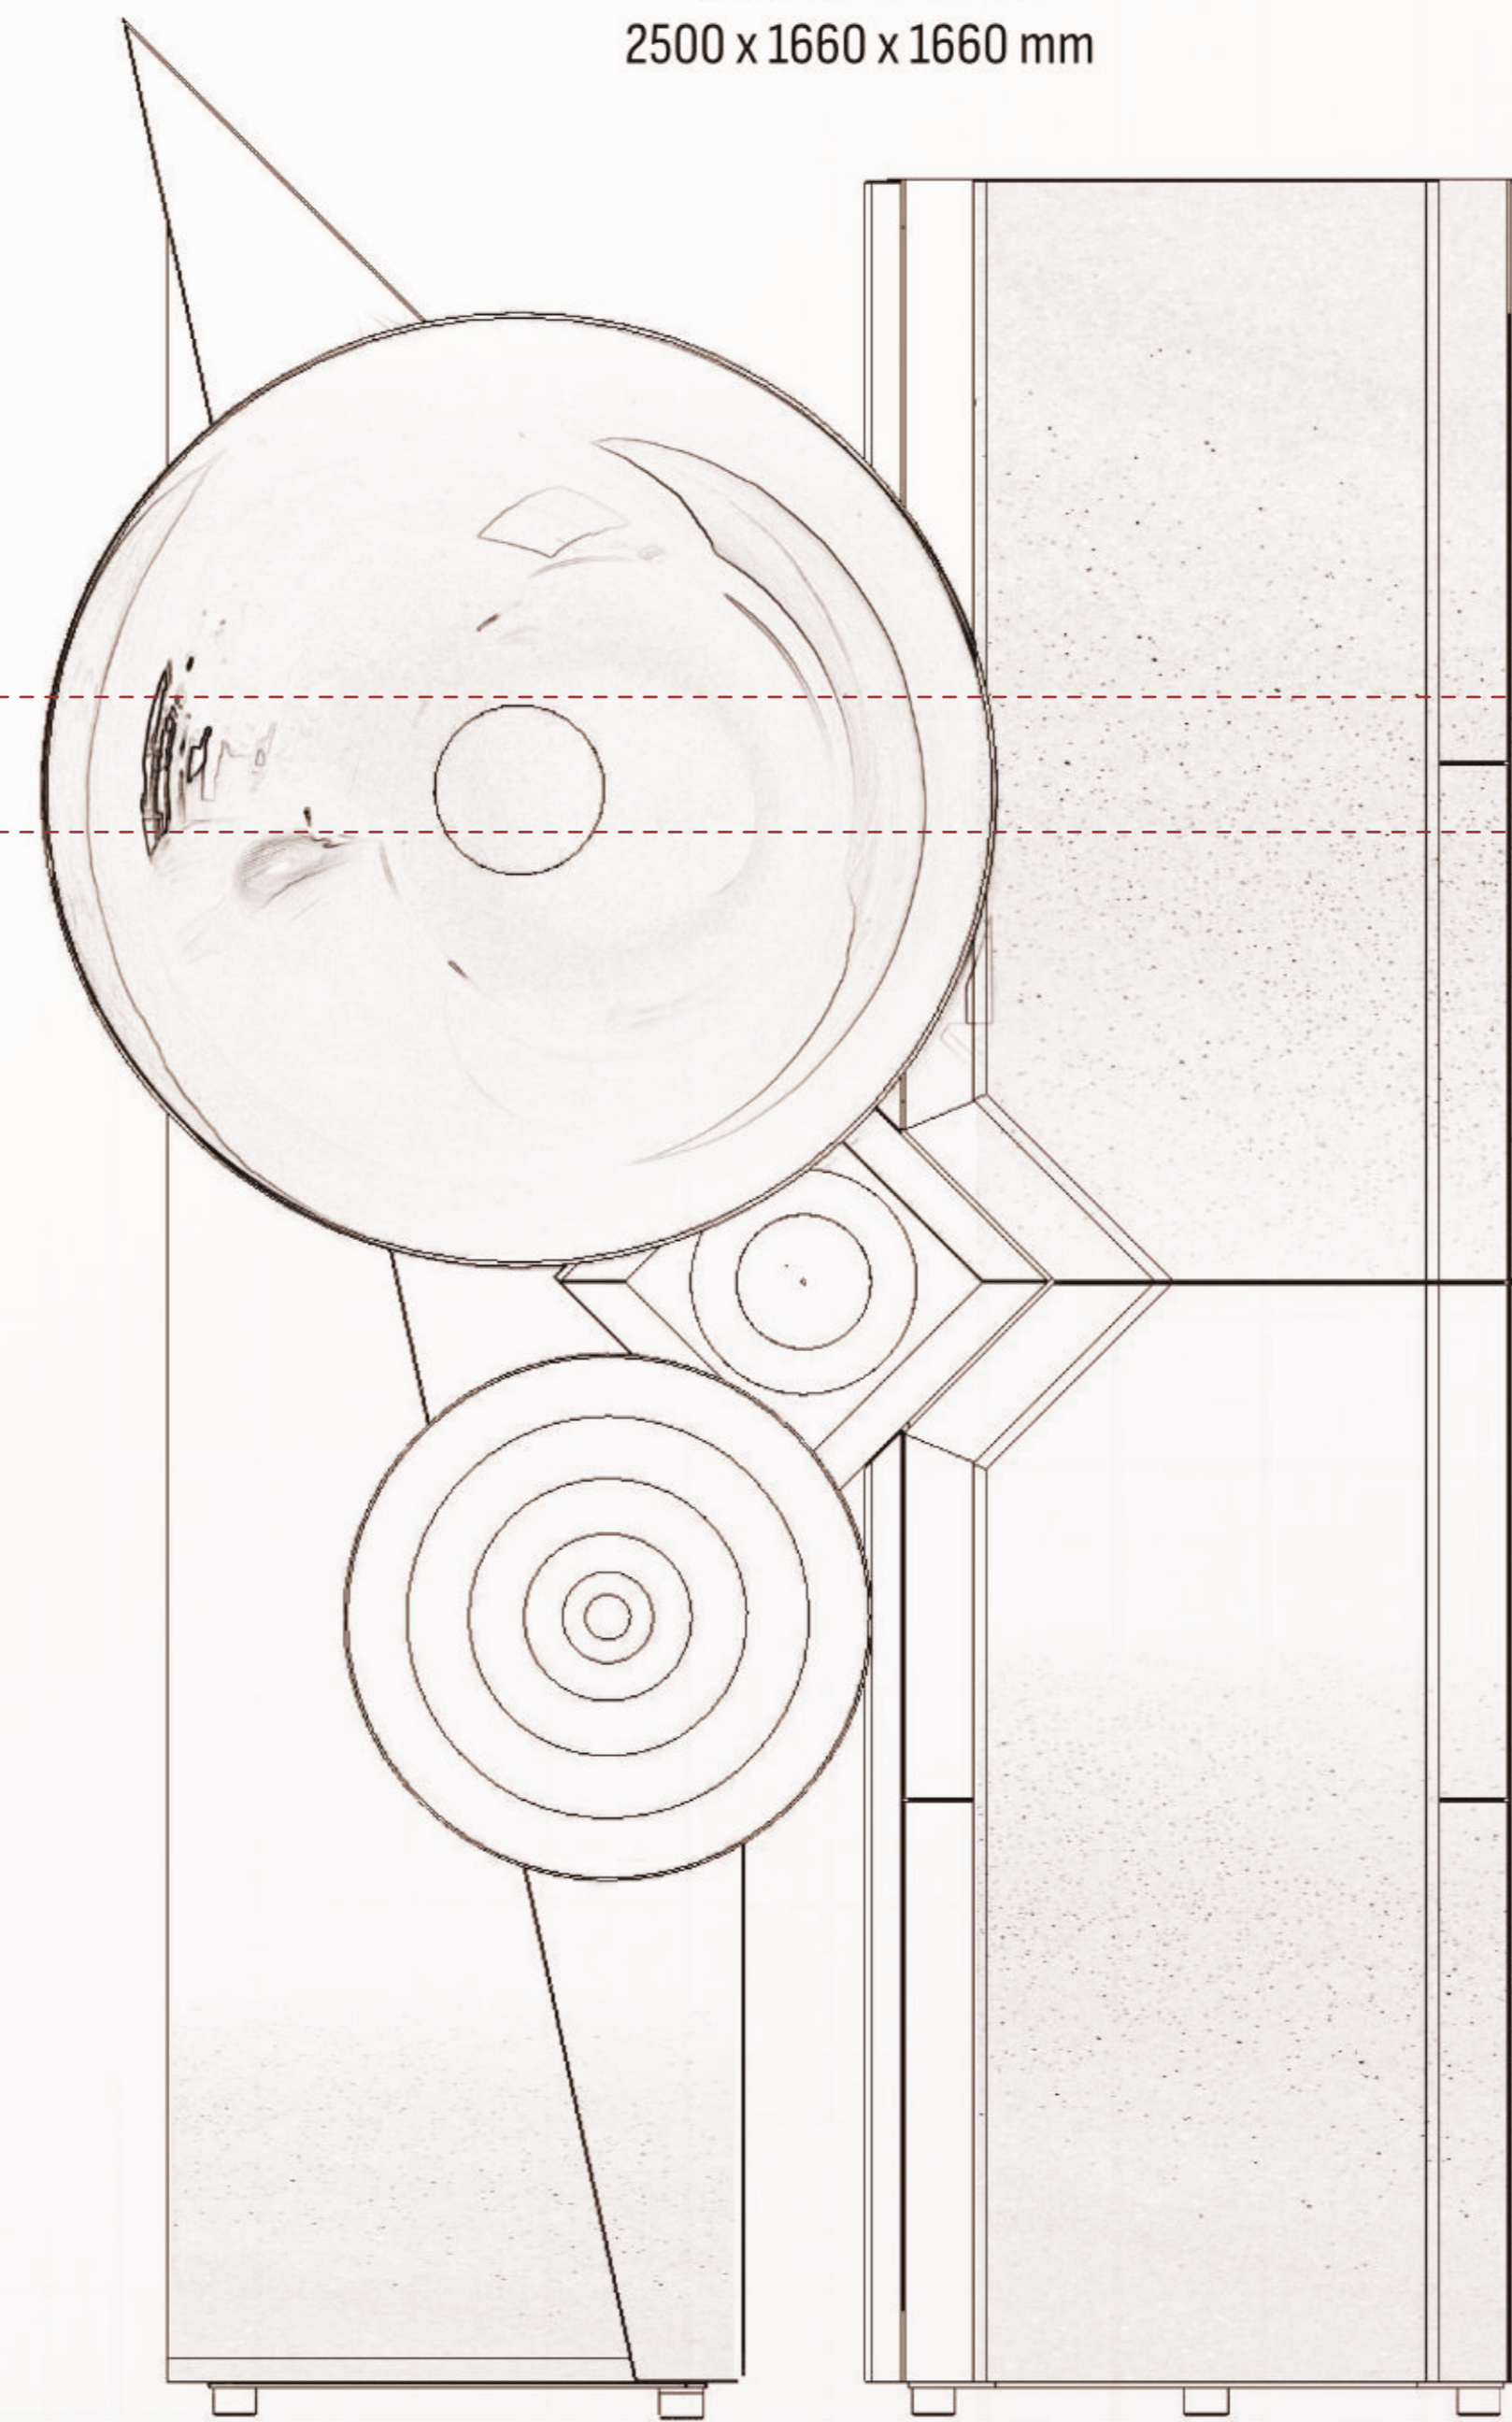

acapella@acapella.de  
www.acapella.de

Average m & f  
1800 & 1660 mm

Harlekin 2  
1205 x 295 x 460 mm

La Campanella 2  
1450 x 450 x 610 mm

High BassoNobile MK II  
1620 x 520 x 710 mm

Cellini  
1685 x 620 x 605 mm

High Cecilia  
1780 x 620 x 700 mm

Campanile 2  
2360 x 620 x 800 mm

Atlas  
1890 x 780 x 940 mm

Apollon  
2300 x 780 x 1000 mm

Hyperion  
2470 x 780 x 940 mm

Average m & f  
1800 & 1660 mm

Triolon Excalibur MK V  
2160 x 1087 x 950 mm

Sphäron Excalibur  
2500 x 1660 x 1660 mm

Hypersphere  
2700mm x 1700mm x 1300 mm